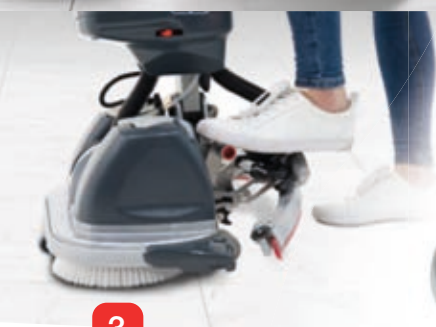

Aspiration parfaite – sols secs immédiatement

Timon facilement manipulable – permet de travailler ergonomiquement et facilement

Flotteur – empêche l'eau d'entrer dans le moteur d'aspiration

1

2

3

4

Brosses à rotation inversée – meilleurs résultats de nettoyage et évite les éclaboussures sur les côtés

Permet un travail proche des bords

1 Retirement facile du réservoir d'eau pour le remplir ou le vider

2 Alimentation d'eau centrifuge – pour une distribution efficace et optimale de l'eau au milieu de la brosse/support à