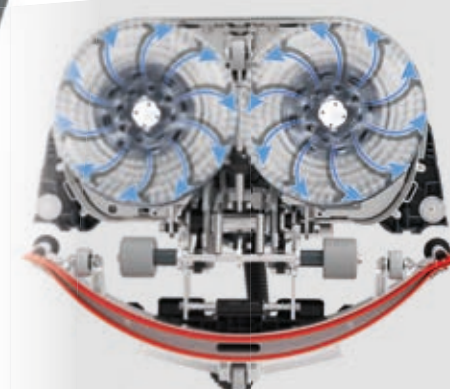

Aspiration parfaite – sols secs immédiatement

Timon facilement manipulable – permet de travailler ergonomiquement et facilement

Flotteur – empêche l'eau d'entrer dans le moteur d'aspiration

1

2

3

4

Brosses à rotation inversée – meilleurs résultats de nettoyage et évite les éclaboussures sur les côtés

Permet un travail proche des bords

1 Retirement facile du réservoir d'eau pour le remplir ou le vider

2 Alimentation d'eau centrifuge – pour une distribution efficace et optimale de l'eau au milieu de la brosse/support à

3 Manipulation avec le pied – le suceur peut facilement être abaissé ou relevé avec le pied

4 Réglage facile de la quantité d'eau désirée

NX Power – Rapide. Sûr. Puissant.

Puissance de 36V au lithium. Une batterie pour tous les appareils NX.